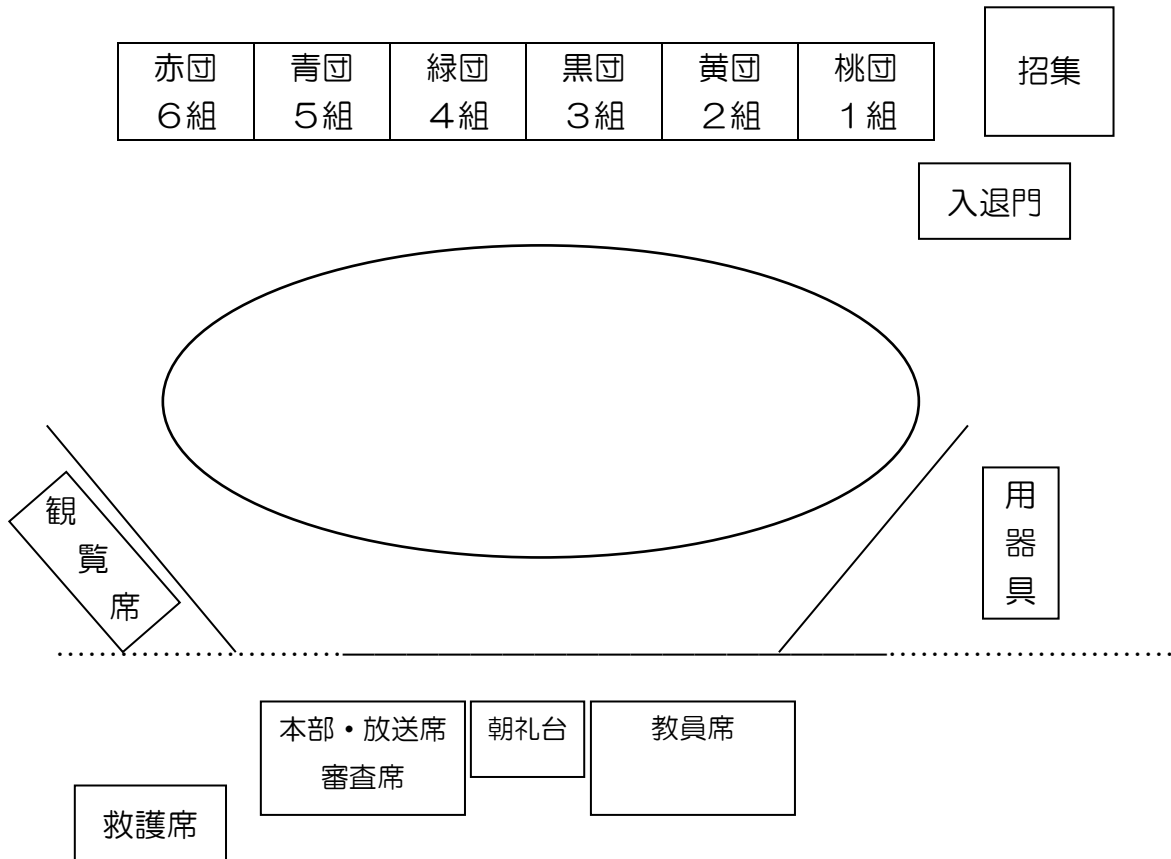

## 2022年度 体育祭 進行表

		時間
	開会式	9 : 10
	生徒会会長挨拶・学校長挨拶 諸注意・選手宣誓	
	みどり清朋体操	
競技開始		
1	100m走	9 : 30
2	一心同体-trc-	
3	応援合戦 桃（1組）→緑（4組）→赤（6組）→黄（2組）→黒（3組）→青（5組）	
4	クラス対抗リレー	
5	綱引き	
6	みどり清朋スパルタンレース	
昼休憩（1時間ほど）		
7	部対抗リレー	
8	玉入れ	
9	団対抗男女混合リレー	
10	大縄跳び（1年学年競技）	
11	UFO（2年学年競技）	
12	清援（3年学年競技） 緑（4組）→黄（2組）→青（5組）→赤（6組）→桃（1組）→黒（3組）	
13	閉会式（3年は清援衣装のまま）	
	解団式	
	片付け・写真撮影	
完全撤収		

## 場内見取り図